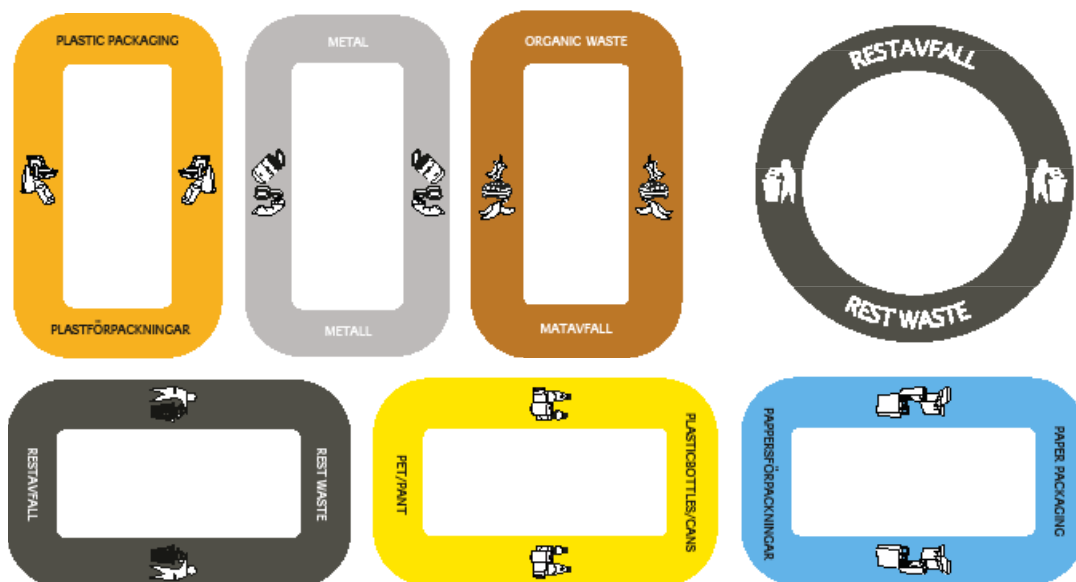

Nom du produit	N° d'art.	Couleur	Dimensions	Poids
Bin Bullet	35100 35200	Noir Blanc	Hauteur : ..... 860 mm Largeur : ..... 380 mm Ouverture : ..... Ø 200 mm	Complet 8 kg Bac 5 kg
Longopac Multi 1	36010 36011	Blanc Gris	Hauteur : ..... 1000 mm Largeur : ..... 430 mm Profondeur : ..... 440 mm Ouverture : Voir le schéma séparé	23 kg
Longopac Multi 2	36020 36021	Blanc Gris	Hauteur : ..... 1000 mm Largeur : ..... 565 mm Profondeur : ..... 440 mm Ouverture : ..... 100x220 mm	29 kg
Longopac Multi 3	36030 36031	Blanc Gris	Hauteur : ..... 1000 mm Largeur : ..... 820 mm Profondeur : ..... 440 mm Ouverture : ..... 100x220 mm	37 kg
Longopac Multi 4	36040 36041	Blanc Gris	Hauteur : ..... 1000 mm Largeur : ..... 1075 mm Profondeur : ..... 440 mm Ouverture : ..... 100x220 mm x 4	41 kg
Longopac Multi Cup	36100 Small 78 mm 36101 Small 78 mm 36110 Medium 80 mm 36111 Medium 80 mm 36120 Large 82 mm 36121 Large 82 mm	Blanc Gris Blanc Gris Blanc Gris	Hauteur : ..... 1000 mm Largeur : ..... 430 mm Profondeur : ..... 440 mm Ouverture : .... 4 trous (78, 80, 82) Indiquer le diamètre de gobelet.	25 kg
Longopac Bin Tower	36000 36001 36002 36003 36004	Blanc Gris Hêtre Chêne Bouleau	Hauteur : ..... 1120 mm Largeur : ..... 430 mm Profondeur : ..... 450 mm Ouverture : ..... 200x200 mm	24 kg

Schéma des ouvertures Multi