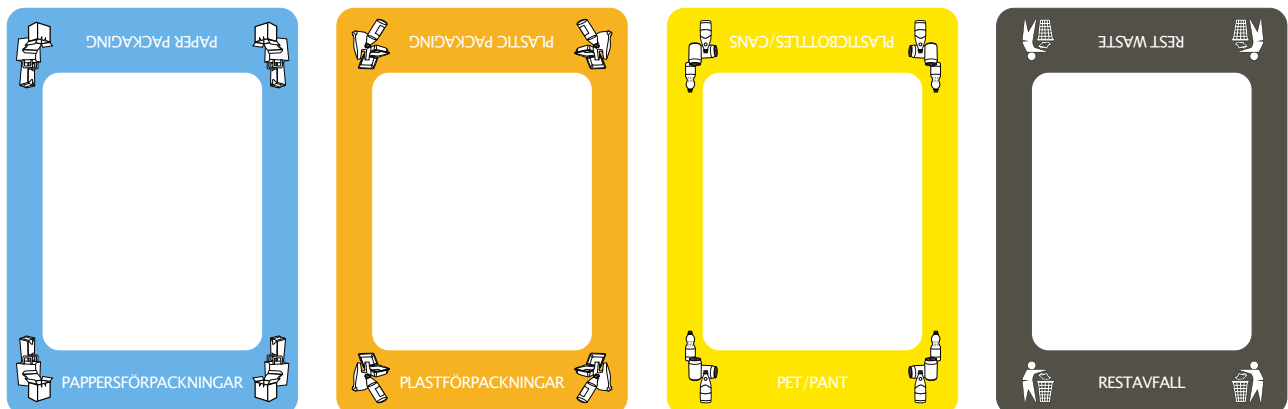

Nom du produit	N° d'art.	Couleur	Dimensions	Poids
Crossroad	37100	Gris	Hauteur : ..... 1355 mm Largeur : ..... 690 mm Profondeur : ..... 610 mm Ouverture : ..... 360x150 mm	97 kg
Avenue (color on door determines item no.)	 37201 Noir 37202 Rouge 37203 Orange 37204 Jaune 37205 Vert 37206 Bleu	Gris	Hauteur : ..... 1040 mm Largeur : ..... 535 mm Profondeur : ..... 455 mm Ouverture : ..... 530x142 mm	86 kg
Sidewalk	37300	Gris	Hauteur : ..... 1224 mm Largeur : ..... 575 mm Profondeur : ..... 575 mm Ouverture : ..... 250x97 mm	91 kg
Commerz 2	37400	Blanc, (side panels in brushed inox)	Hauteur : ..... 755 mm Largeur : ..... 830 mm Profondeur : ..... 387 mm Ouverture : ..... 180x230 mm x 2	50 kg
Commerz 3	37410	Blanc, (side panels in brushed inox)	Hauteur : ..... 755 mm Largeur : ..... 1140 mm Profondeur : ..... 387 mm Ouverture : ..... 180x230 mm x 3	61 kg
Commerz 4	37420	Blanc, (side panels in brushed inox)	Hauteur : ..... 755 mm Largeur : ..... 1450 mm Profondeur : ..... 387 mm Ouverture : ..... 230x180 mm x 4	71 kg

Schéma des ouvertures Commerz