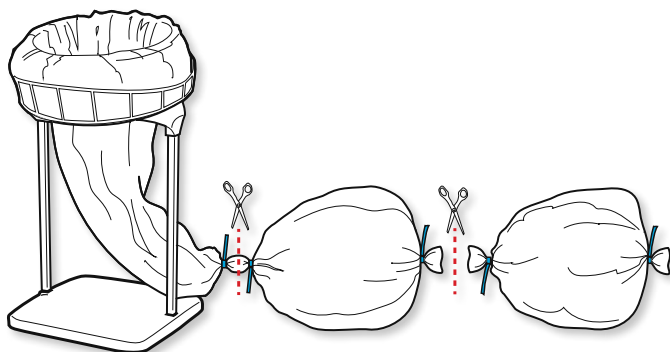

Grâce au système Longopac, la taille des sacs est adaptée à la quantité de déchets et pas l'inverse. La conception du

Longopac est telle que le sac suivant est toujours en place. Le système améliore également le lieu de travail puisqu'il permet d'éviter tout contact avec les déchets et offre donc une manipulation plus hygiénique. L'opération est à la fois hygiénique, économique et écologique puisque les sacs sont toujours remplis à 100 %.

Les porte-cassettes existent en deux tailles : Mini et Midi.

EFFICACE

- S'installe avec une cassette de sacs longue (Mini 60 m/Midi 85 m).
- Une taille de sac variable permet d'obtenir des intervalles de remplacement flexibles.
- Un nouveau sac est toujours disponible.
- Le sac est toujours fermé.
- Le remplacement des sacs est rapide (moins de 30 secondes).
- Réduction du nettoyage – aucun déchets à l'extérieur du sac.
- La taille de sac variable permet de toujours remplir les sacs.

HYGIÉNIQUE

- Le remplacement et la fermeture s'effectuent depuis l'extérieur du sac – sans aucun contact avec les déchets.
- Les déversements autour de l'ouverture tombent dans le sac suivant.
- Nettoyage facile.

MINI

Hauteur 159 mm
 Largeur 374 mm
 Profondeur 264 mm
 Ouverture 284x164 mm

MIDI

Hauteur 159 mm
 Largeur 406 mm
 Profondeur 403 mm
 Ouverture 302x289 mm

Code de couleur

	0		2
	1		4
			5
			6

INSTALLATION

Le porte-cassette peut être installé sur des profilés jusqu'à 6x25 mm. Le porte-cassette est accroché au profilé et fixé avec les vis fournies. Le porte-cassette est modulable. Cette flexibilité permet de l'installer sur la plupart des chariots de nettoyage.